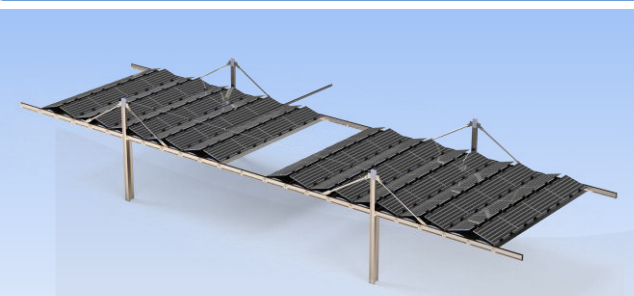

Unsere Standard Lösungen

Aufdach-PV-Systeme

Freiflächen-PV-Systeme

**STANDARD
LÖSUNGEN**

Unsere Spezial Lösungen

We customize Renewables®

SKipp (Land)

SKipp (Gründach)

Custom-Photovoltaik-Systeme

Förderband-Photovoltaik-Systeme

Carport Hagelschutz

PV-Zaun

Unsere Stärken

Innovation

SINN Power treibt die Energiewende aktiv voran. Wir sind spezialisiert auf maßgeschneiderte Photovoltaikanlagen, die individuell auf jeden Kunden und auf das jeweilige Projekt zugeschnitten sind.