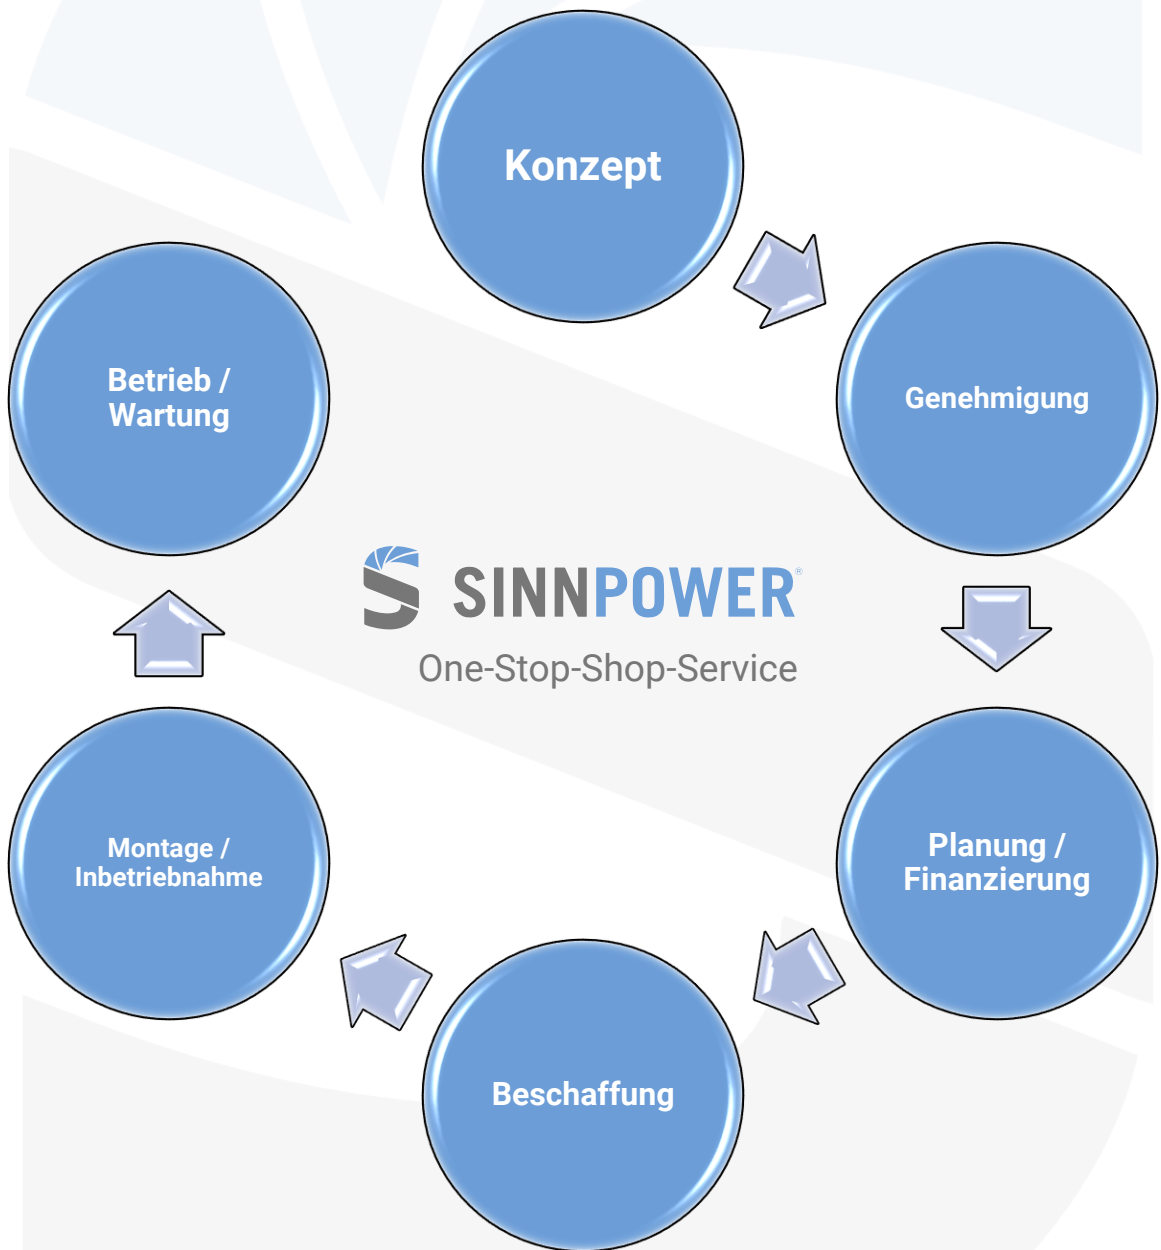

Alles aus einer Hand

Wir kümmern uns für Sie um alles – bei Bedarf auch um die Finanzierung und den Betrieb der Anlage.