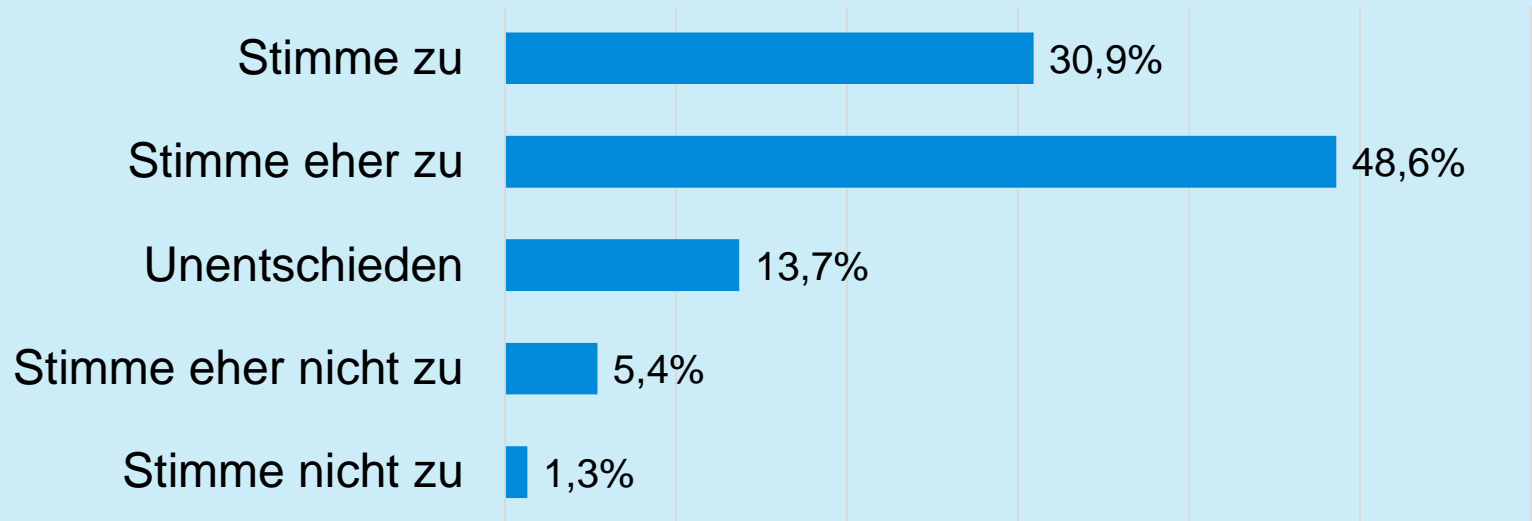

Methoden der KI gehören in den „Werkzeugkasten“ von Ingenieuren vergleichbar zu Mathematik und Physik.