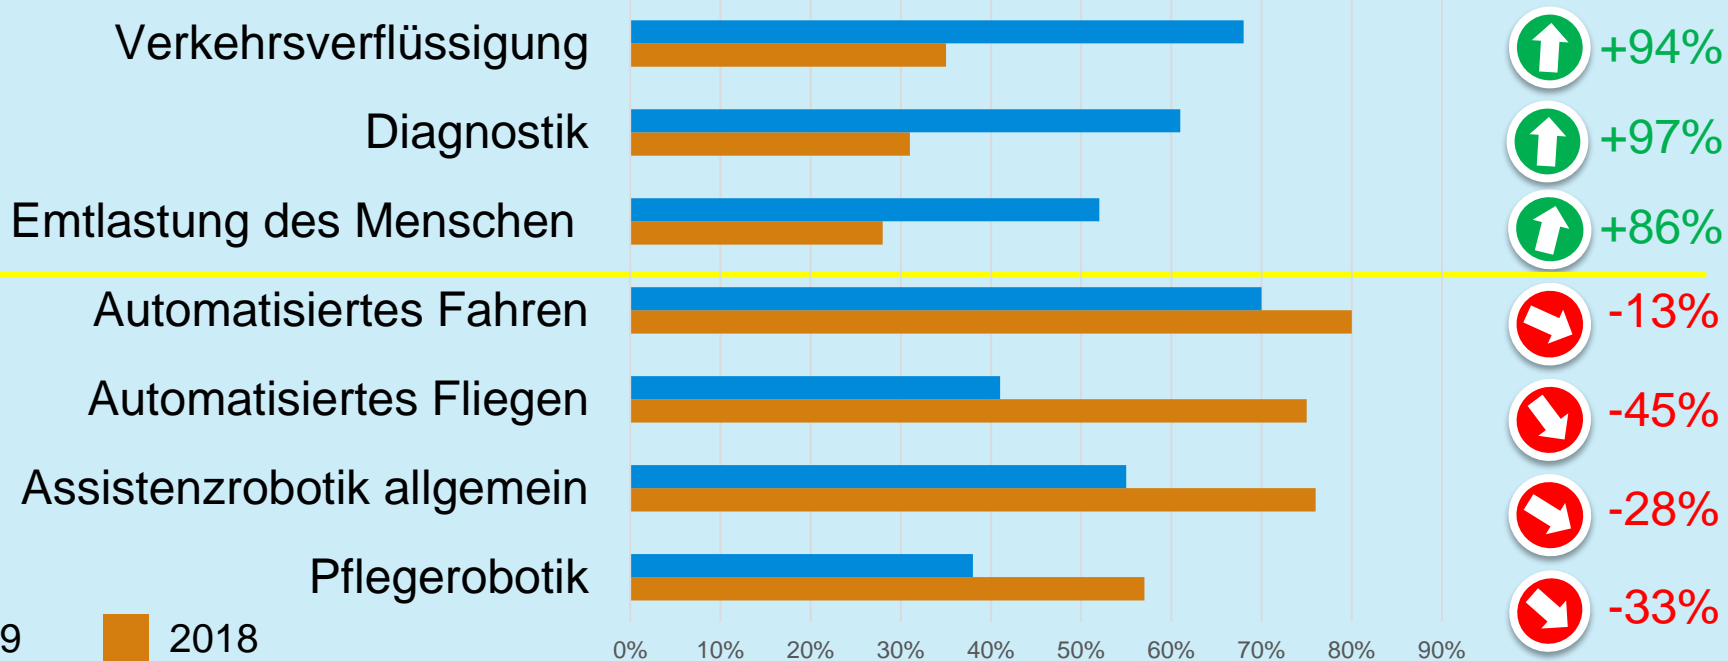

Künstliche Intelligenz braucht Anwendungen - schnell!

Welches Potenzial für KI sehen Sie in folgenden Bereichen (außer in Produktion)?

2019

2018

0% 10% 20% 30% 40% 50% 60% 70% 80% 90%