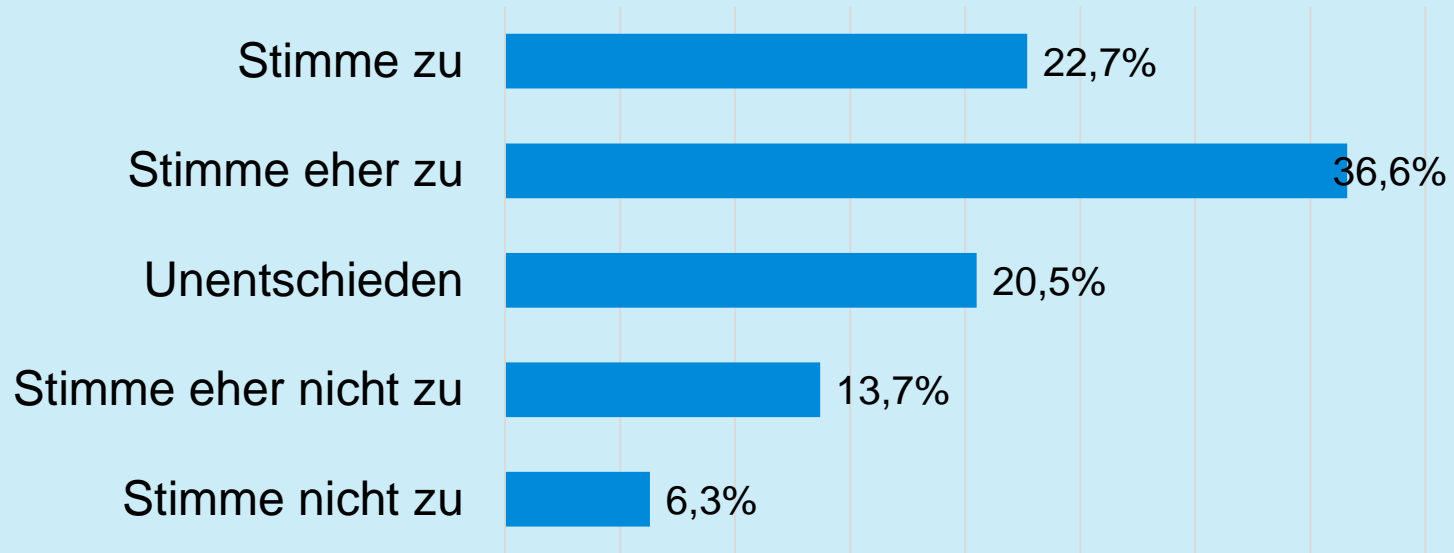

Uns fehlen Kompetenzen im Unternehmen, um KI-Technologien effizient zu nutzen.