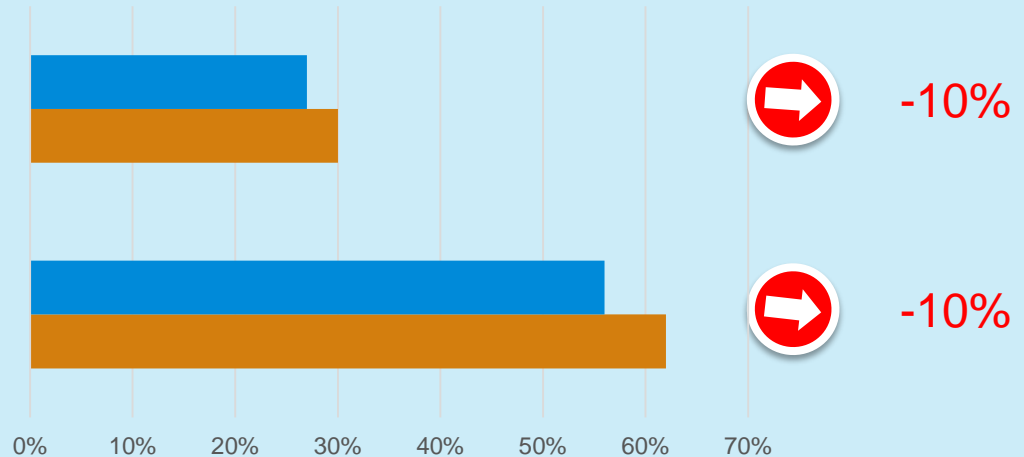

Datenschutz wird nach wie vor als förderlich gesehen

Wie beurteilen Sie persönlich die Rolle des Datenschutzes bei der Anwendung von KI?

Datenschutz behindert die Nutzung von KI-Methoden

2019

2018