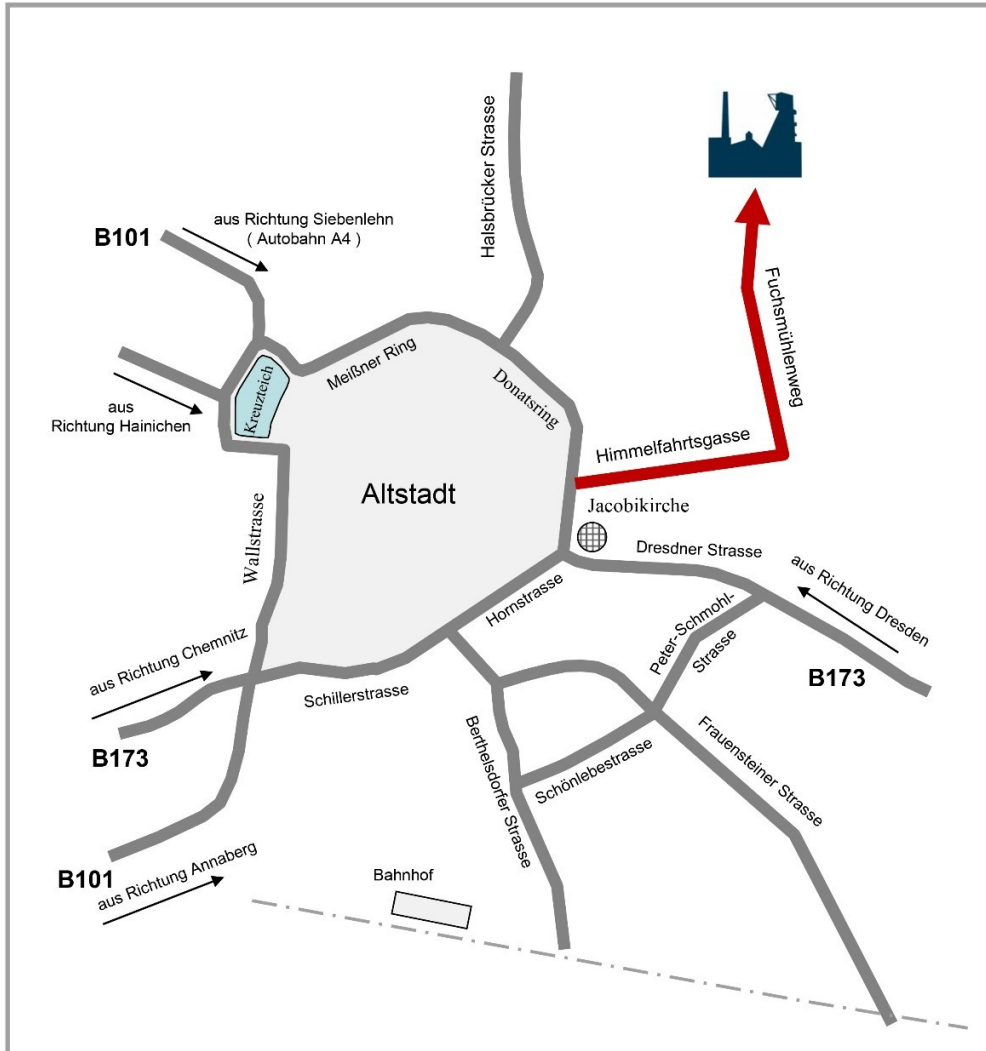

Reiche Zeche
Silberbergwerk Freiberg
Fuchsmühlenweg 09
09599 Freiberg

Lage in Freiberg:

Pkw: An der Zeche gibt es einen großzügigen Besucherparkplatz.

Bus: Es fahren Busse (Haltestelle Fuchsmühlenweg/Reiche Zeche), Info: www.regiobus.com

Fußweg: Vom Bahnhof eine gute halbe Stunde einplanen