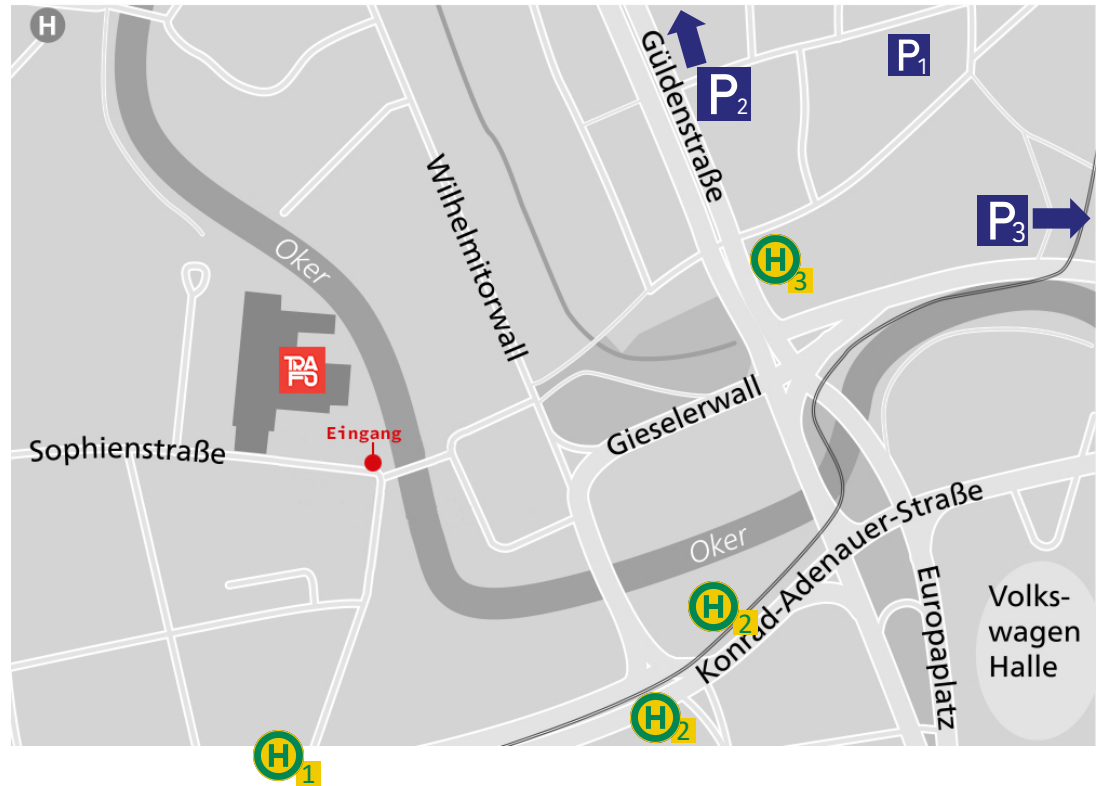

Anfahrtsskizze TRAF0 Hub

- P₁** Parkhaus :
Steinstraße
- P₂** Tiefgarage :
Eiermarkt
- P₃** Parkhaus :
Wallstraße
- H₁** Haltestelle :
Luisenstraße
- H₂** Haltestelle :
Europaplatz
- H₃** Haltestelle :
Südstraße

Mit Bus und Bahn

In der Nähe befinden sich die Bus- und Straßenbahnhaltestellen **Luisenstraße** und **Europaplatz**.

Hier halten die Straßenbahnnummer **3** und **5**, sowie einige Buslinien.

Von dort aus sind es circa 5-7 Minuten Fußweg.

Zu der Bushaltestelle **Südstraße** sind es circa 10 Minuten Fußweg.

Mit dem Auto

Auf dem Gelände stehen **keine Parkplätze** zur Verfügung.

Es bieten sich die Parkhäuser in der **Steinstraße 2** (*Parkhaus Steinstraße*) oder **Güldenstraße 70** (*Parkhaus Eiermarkt*) an, von dort aus sind es circa 10 Minuten Fußweg bis zum TRAF0 Hub.